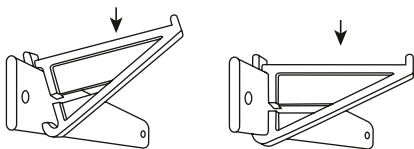

Aufbewahrung

Messleitungshalter und
Aluminiumschienen

Storage

Measuring lead holders
and aluminium rails

Messleitungshalter

- zum platzsparenden, übersichtlichen Ordnen von Messleitungen. Einfache Montage
- passend für Aluminiumschienen HS 15 bis HS 100 aus ABS-Kunststoff mit gerundeten Ablagekanten zum Schutz der Kabel. Nutzlänge 55 mm

Best.-Nr. MH 2000

- für Ø 2 mm Messleitungen

Best.-Nr. MH 4000

- für Ø 4 mm Messleitungen

Measuring lead holders

- for space-saving, clear storage of measuring leads. Simple way of mounting
- suitable for aluminium rails HS 15 to HS 100 made of ABS-plastic with rounded edges to protect the leads. Usable length 55 mm

Order No. MH 2000

- for Ø 2 mm measuring leads

Order No. MH 4000

- for Ø 4 mm measuring leads

Aluminiumschienen

- als Trägerelement für Messleitungshalter MH 2000 oder MH 4000
- mit Befestigungsmaterial

Best.-Nr. HS 25

General information

Order No.	MH 2000	MH 4000	HS 25	HS 50	HS 100
Technical data					
rail length	-	-	25 cm	50 cm	100 cm
rail material	-	-	aluminium	aluminium	aluminium
holder material	ABS	ABS	-	-	-
lead space	2.2 mm	5 mm	-	-	-